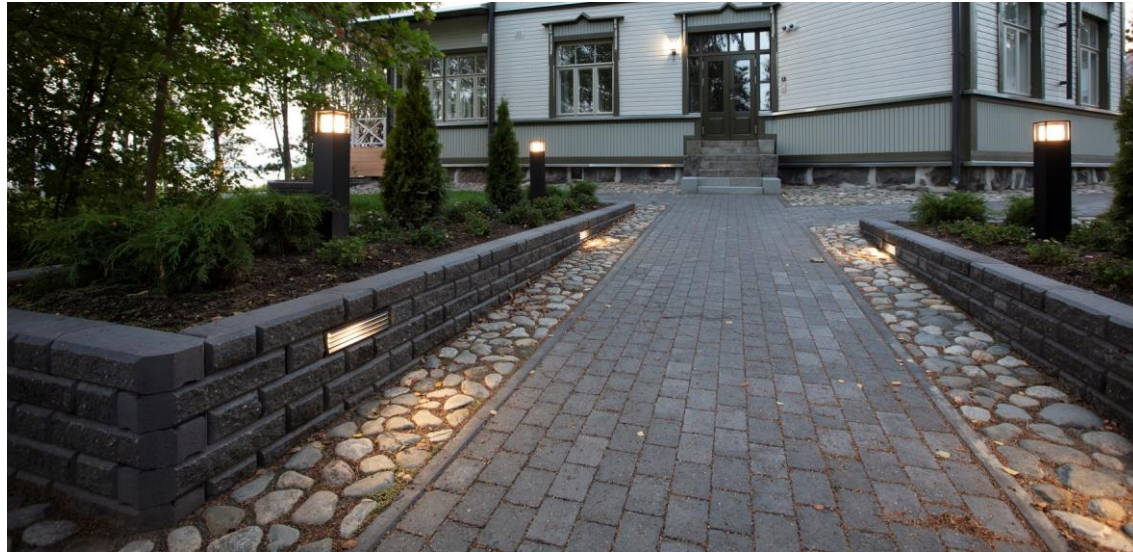

PIHASUNNITTELU & RAKENTAMINEN