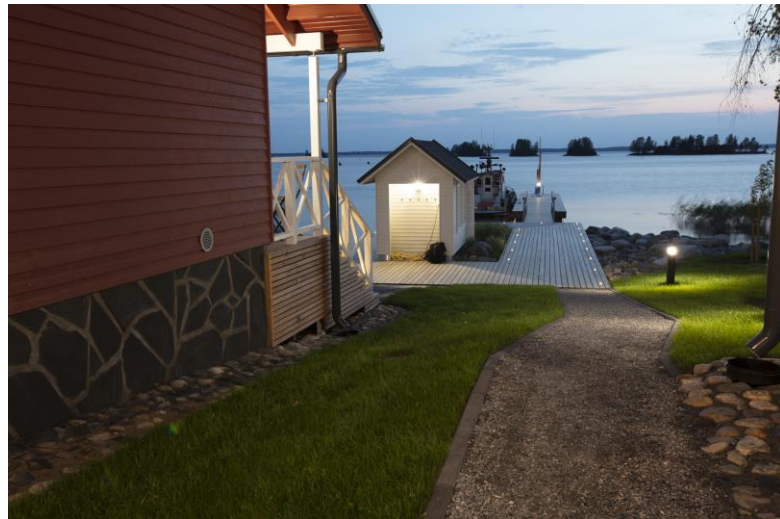

PÖYDÄT, PENKIT, PIHAVALAISTUS, YM.

SULO
KIVI