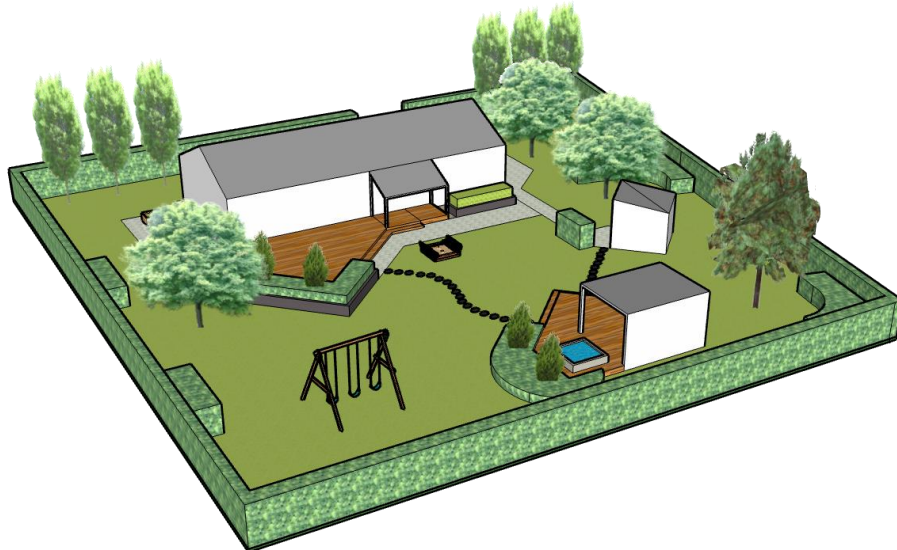

Huvila & Huussin tekemämme toteutus

MITTATILAUSTÖITÄ

ESIMERKKEJÄ SULOKIVI
OY:N TOTEUTUKSISTA

SULO
KIVI

Portaat: Kurun harmaa graniitti

Kolmion muotoinen graniittiporras

Vesiaihe, Kurun harmaa & Viinijärven liuske

Kiviset "sienet" Japanilaisessa puutarhassa

Japanilainen puutarha: Graniitti eri tavoilla

Pöytäryhmä: Graniitti & Siperian lehtikuusi

PIHASUUNNITTELU 3D

ESIMERKKEJÄ SULOKIVI
OY:N TOTEUTUKSISTA

3D-kuvat helpottavat hahmottamaan pihakokonaisuutta

3D-kuvia voidaan tehdä haluamistasi yksityiskohdista

Pihaa voidaan tarkastella mistä tahansa suunnasta

Voit tarkastella esimerkiksi terassilta avautuvaa näkymää