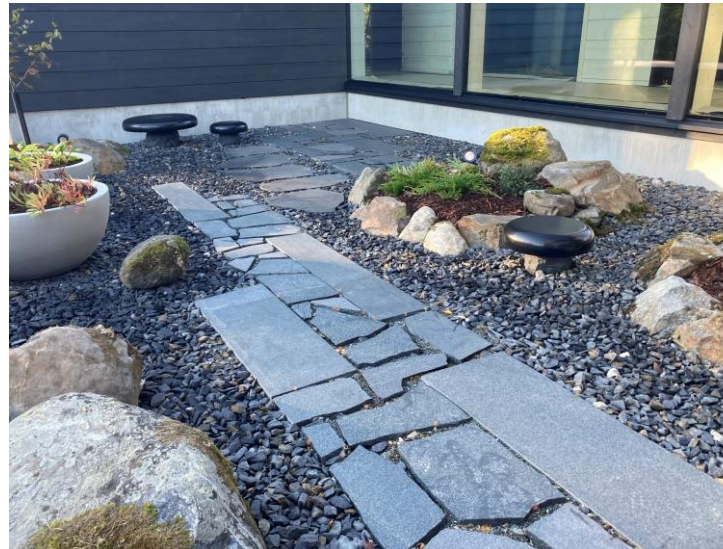

Japanilainen puutarha: Graniitti eri tavoilla