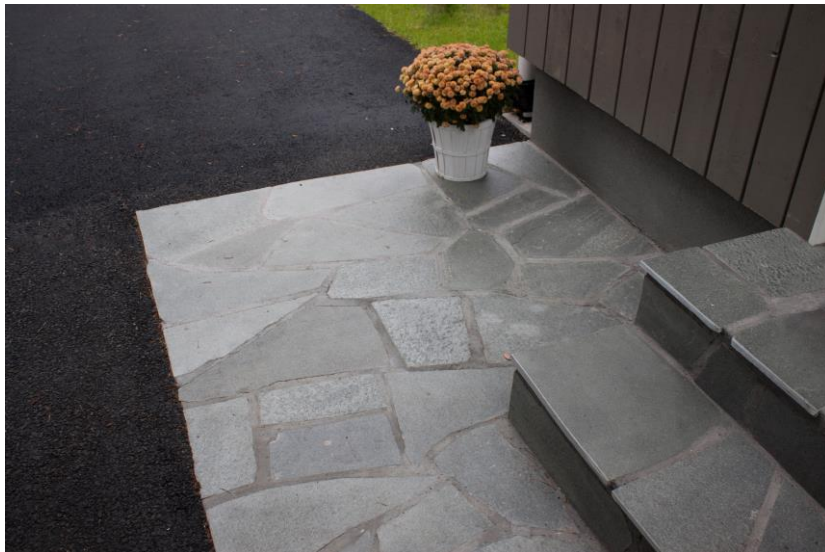

Lakan Roomalaiset isot kivet

LIUSKEKIVEYKSIÄ

ESIMERKKEJÄ SULOKIVI
OY:N TOTEUTUKSISTA

Viinijärven tumma liuskekivi, kenttäkiveys, kunta

Tumma liuske & graniittiportaait

Altan harmaa, tumma sauma

Altan harmaa, betonirappusiin liimattuna