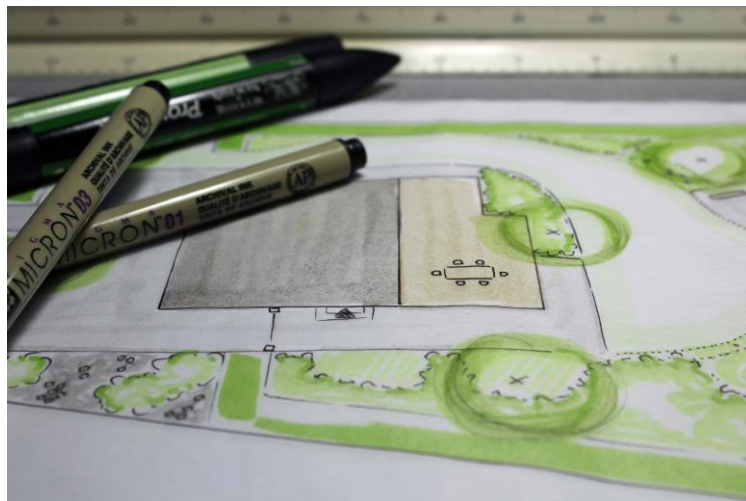

PIHASUUNITTELU & RAKENTAMINEN

PIHASUUNNITTELU

PIHARAKENTAMINEN

LUONNONKIVITYÖT

PIHAKIVEYKSET JA VIHERTYÖT

PIHARAKENTEET, ERIKOISTYÖT

TULIPAIKAT, PIHAVALAISTUS, YM.

SULOKIVI OY

OLEMME JOENSUULAINEN PIHAKIVI, HAUTAKIVI- JA PIHARAKENNUSALAN YRITYS. SUUNNITTELEMME JA RAKENNAMME PIHAKOKONAISUUKSIA, SEKÄ YKSITTÄISIÄ KOHTEITA.

LOUHIEMME & MYYMME VIINIJÄRVEN LIUSKEKIVEÄ JA VALMISTAMME KIVIEISTÄMÖLLÄMME SEKÄ HAUTAKIVIÄ, ETTÄ RAKENNUSKIVIÄ.